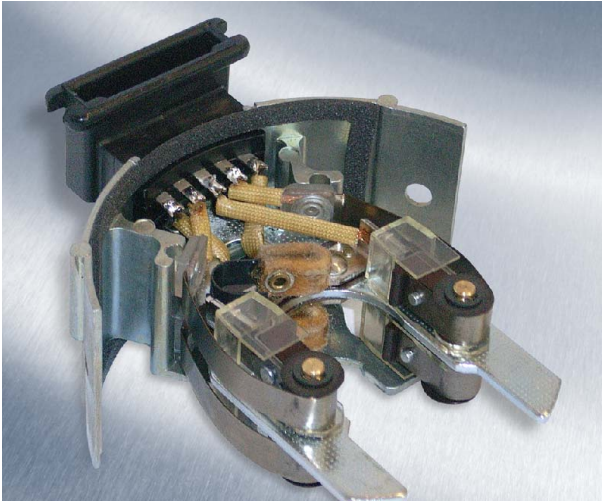

### Merkmale

- Funktionsrelevantes Steuerelement der D-Jetronic
- eingebaut in Zündverteiler
- Liefert Impuls an das Steuergerät der D-Jetronic zur Öffnung der Einspritzventile
- Verwendet in MB-Fahrzeugen der Baureihen W 111, W 108/109 und R 107 mit 8 Zyl. Motoren und D-Jetronic