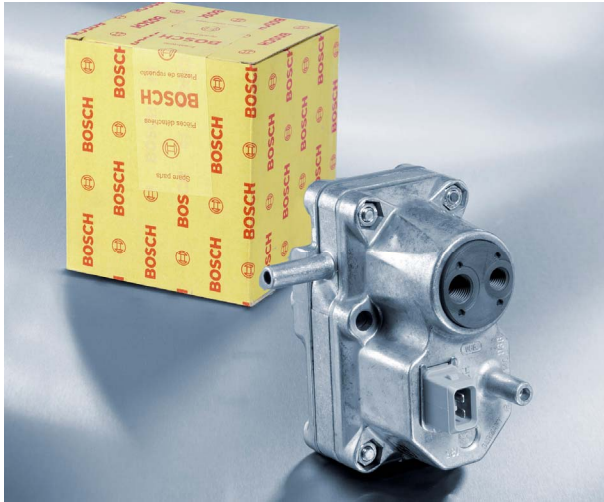

## Warmlaufregler für K-Jetronic im Austausch

### Merkmale

- Elementares Bauteil der K-Jetronic
- Gemischanreicherung in der Warmlaufphase, dadurch optimale Verbrennung bei kaltem Motor
- Anreicherung erfolgt durch Einflussnahme auf Steuerdruck
- optionale Zusatzfunktionen wie Volllastanreicherung oder Anschluss einer Höhendose